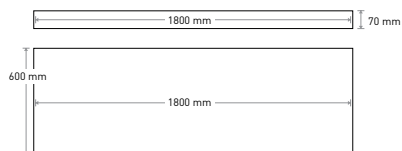

Mål: 600x600x70 mm (model nr. 6060)

Mål: 1200x600x70 mm (model nr. 1260)

Mål: 1800x600x70 mm (model nr. 1860, foto)

**VK Emhætte model nr. 1348**

til indbygning i loft. Emhætte er med spaltesug og aftagelig frontplade, for vask af filtre. Den viste model er udført i hvid pulverlak.