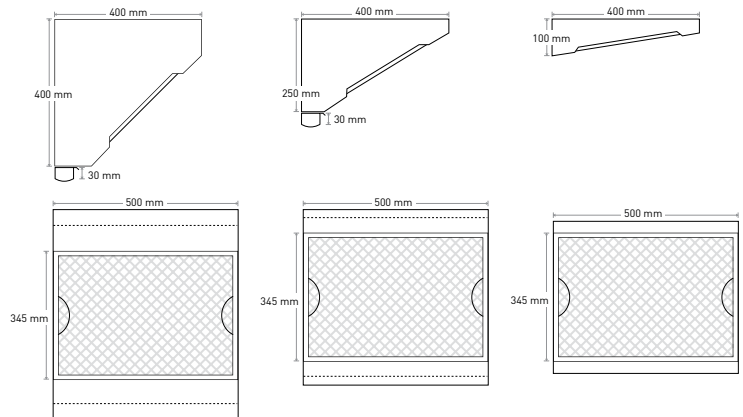

### VK Planfilter

med rustfri ramme og alu-net.  
Mål: 500x335x25 mm

### VK Specialfilter

med  $\varnothing 160$  tilslutning.  
Mål: 345x275x50 mm

**TEKNOLOGISK  
INSTITUT**

\*VK Fedtfiltere er testet af Dansk Teknologisk Institut, filterdata kan fremsendes efter ønske.

**VK Filterramme** (planfilter)  
til montering i plan loft.  
Mål: 565x400x28 mm  
Mål: 1065x400x28 mm

**VK Filterkabinet**  
Kan også sammenbygges som V-filter.  
Mål: 500x400x400 mm  
Mål: 500x400x250 mm  
Mål: 500x400x100 mm

**VK Cyklonfilterkabinet**  
Kan også sammenbygges som V-filter.  
Mål: 500x400x400 mm  
Mål: 500x400x250 mm (foto)