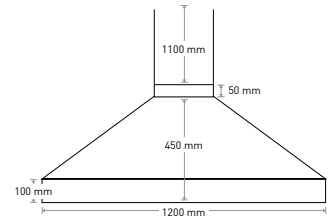

VK Emhætte model nr. 1211

med indbygget VK Planfilter og halogenspots.
Kan også leveres som vægmodel.
Løst aftræksrør i standardmål.
Mål: 1200x1100x450 mm

VK Emhætte model nr. 6345

med indbygget VK Specialfilter og halogenspots.
Til indbygning under overskab eller montage på væg.
Mål: 632x450x75 mm

VK Emhætte model nr. 6045

med indbygget VK Specialfilter og halogenspots.
Til indbygning under overskab eller montage på væg.
Mål: 600x450x50 mm