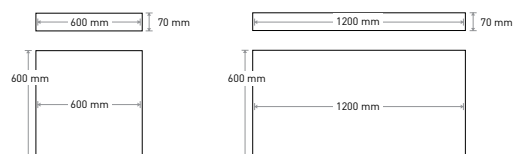

VK Emhætte model nr. 1022

til indbygning bagved kogeplade. Emhætte er med spaltesug og udført i rustfri børstet stål.

VK Emhætte model nr. 6060, 1260 og 1860

til indbygning. Med halogenspots og fingertouch-betjening.

Mål: 600x600x70 mm (model nr. 6060)

Mål: 1200x600x70 mm (model nr. 1260)

Mål: 1800x600x70 mm (model nr. 1860, foto)