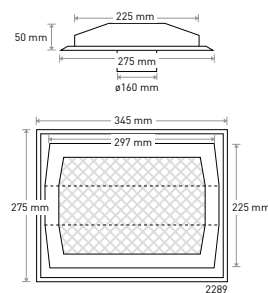

VK Specialfilter

med $\varnothing 160$ tilslutning.
Mål: 345x275x50 mm

**TEKNOLOGISK
INSTITUT**

*VK Fedtfiltere er testet af Dansk Teknologisk Institut, filterdata kan fremsendes efter ønske.