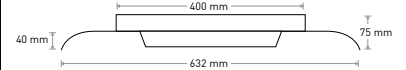

VK Emhætter er fuldsvejste og nemme at rengøre. Leveres i RAL-farver eller rustfri børstet stål. Kan også fremstilles på specialmål efter ønske.

**VK Emhætte model nr. 1211**

med indbygget VK Planfilter og halogenspots.  
 Kan også leveres som vægmodel.  
 Løst aftræksrør i standardmål.  
 Mål: 1200x1100x450 mm