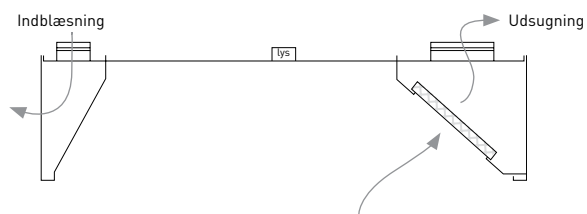

VK Emhætte model VKI-S1 og VKI-S3

leveres med VK Planfilter eller VK Cyklonfilter og med skråstillede filter, indblæsning i front og styreluft. Kan også leveres med V-filter, indblæsning og styreluft på begge sider. VKI-S1 leveres med styreluft på 1 side. VKI-S3 leveres med styreluft på 3 sider. Emhætter kan ydermere leveres med komfortdyser.