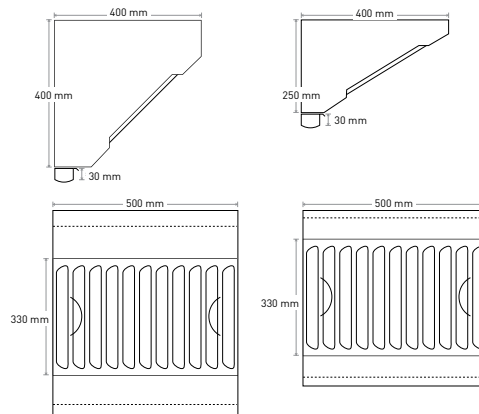

### VK Planfilter

med rustfri ramme og alu-net.  
Mål: 500x335x25 mm

### VK Cyklonfilter

Cyklonfiltre er opbygget i blankglødet plade, og har en utrolig god fedtudskildningsevne. Den glatte overflade gør dem nemme at rengøre.  
Mål: 500x330x50 mm

### VK Specialfilter

med  $\varnothing 160$  tilslutning.  
Mål: 345x275x50 mm

**TEKNOLOGISK  
INSTITUT**

\*VK Fedtfiltere er testet af Dansk Teknologisk Institut, filterdata kan fremsendes efter ønske.

**VK Filterramme** (planfilter)  
til montering i plan loft.  
Mål: 565x400x28 mm  
Mål: 1065x400x28 mm

**VK Filterkabinet**  
Kan også sammenbygges som V-filter.  
Mål: 500x400x400 mm  
Mål: 500x400x250 mm  
Mål: 500x400x100 mm

**VK Cyklonfilterkabinet**  
Kan også sammenbygges som V-filter.  
Mål: 500x400x400 mm  
Mål: 500x400x250 mm (foto)