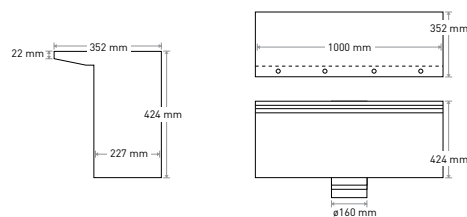

**VK Emhætte model nr. 4422**  
til montage på væg. Med fingertouch-betjening og 2 halogenspots.  
Mål: 445x225x145(95) mm

**VK Emhætte model nr. 6050**  
til montage på væg, med aftræksrør gennem væg, og med fingertouch-betjening og 4 halogenspots.