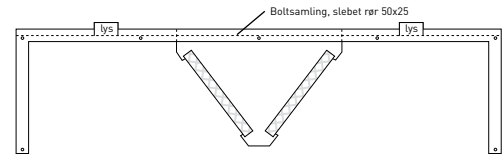

VKS er fremstillet specielt efter bygningens konturer. Det kan være betondrager, lav lofthøjde etc.

**VK Emhætte model VKB**

leveres som standard med VK Planfilter opbygget i moduler med V-filter eller skråstillede filter.