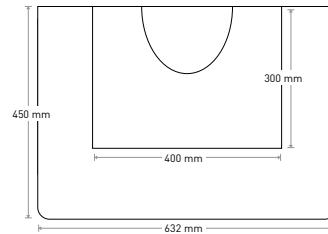

VK Emhætte model nr. 1211

med indbygget VK Planfilter og halogenspots.
Kan også leveres som vægmodel.
Løst aftræksrør i standardmål.
Mål: 1200x1100x450 mm