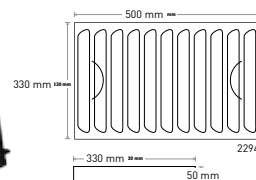

VK Planfilter

med rustfri ramme og alu-net.
Mål: 500x335x25 mm

VK Cyklonfilter

Cyklonfiltre er opbygget i blankglødet plade, og har en utrolig god fedtudskildningsevne. Den glatte overflade gør dem nemme at rengøre.
Mål: 500x330x50 mm