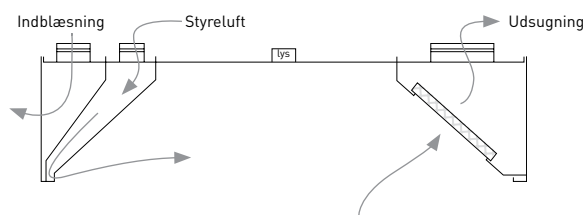

VK Emhætte model VKI-S1 og VKI-S3

leveres med VK Planfilter eller VK Cyklonfilter og med skråstillede filter, indblæsning i front og styreluft. Kan også leveres med V-filter, indblæsning og styreluft på begge sider. VKI-S1 leveres med styreluft på 1 side. VKI-S3 leveres med styreluft på 3 sider. Emhætter kan ydermere leveres med komfortdyser.