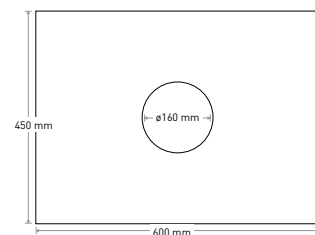

VK Emhætte model nr. 6345

med indbygget VK Specialfilter og halogenspots.
Til indbygning under overskab eller montage på væg.
Mål: 632x450x75 mm