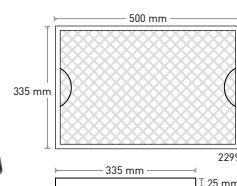

Filterudvalg

VK producerer og lagerfører standard fedtfilter* til emhætter. Filterkabinetter fuldsvejses og poleres, så de er helt tætte (ingen fuger). Kabinetterne kan installeres i forlængelse af hinanden.

Filtre og kabinetter fremstilles også på mål efter ønske, kontakt os for yderligere information.

VK Planfilter

med rustfri ramme og alu-net.
Mål: 500x335x25 mm

VK Cyklonfilter

Cyklonfiltre er opbygget i blankglødet plade, og har en utrolig god fedtudskildningsevne. Den glatte overflade gør dem nemme at rengøre.
Mål: 500x330x50 mm

VK Specialfilter

med $\varnothing 160$ tilslutning.
Mål: 345x275x50 mm

**TEKNOLOGISK
INSTITUT**

*VK Fedtfiltere er testet af Dansk Teknologisk Institut, filterdata kan fremsendes efter ønske.