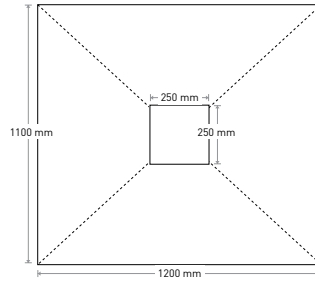

VK Emhætte model nr. 1211

med indbygget VK Planfilter og halogenspots.
Kan også leveres som vægmodel.
Løst aftræksrør i standardmål.
Mål: 1200x1100x450 mm

VK Emhætte model nr. 6345

med indbygget VK Specialfilter og halogenspots.
Til indbygning under overskab eller montage på væg.
Mål: 632x450x75 mm

VK Emhætte model nr. 6045

med indbygget VK Specialfilter og halogenspots.
Til indbygning under overskab eller montage på væg.
Mål: 600x450x50 mm