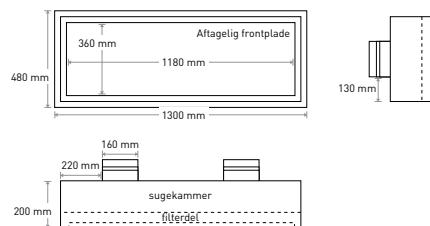

**VK Emhætte model nr. 4422**  
til montage på væg. Med fingertouch-betjening og 2 halogenspots.  
Mål: 445x225x145(95) mm

**VK Emhætte model nr. 6050**  
til montage på væg, med aftræksrør gennem væg, og med fingertouch-betjening og 4 halogenspots.

**VK Emhætte model nr. 1022**

til indbygning bagved kogeplade. Emhætte er med spaltesug og udført i rustfri børstet stål.

**VK Emhætte model nr. 6060, 1260 og 1860**

til indbygning. Med halogenspots og fingertouch-betjening.

Mål: 600x600x70 mm (model nr. 6060)

Mål: 1200x600x70 mm (model nr. 1260)

Mål: 1800x600x70 mm (model nr. 1860, foto)

**VK Emhætte model nr. 1348**

til indbygning i loft. Emhætte er med spaltesug og aftagelig frontplade, for vask af filtre. Den viste model er udført i hvid pulverlak.