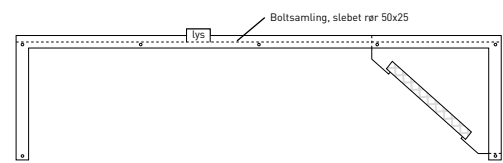

V-filter

Skråstillede filter