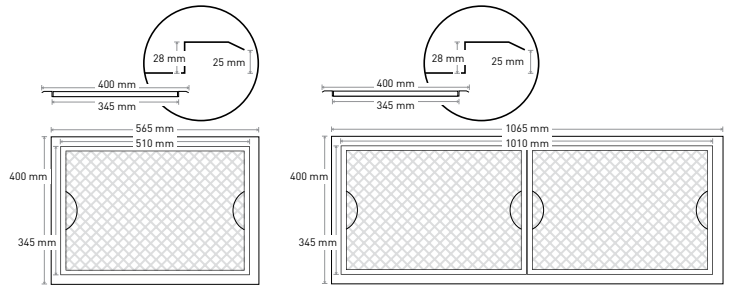

### VK Planfilter

med rustfri ramme og alu-net.  
Mål: 500x335x25 mm

### VK Cyklonfilter

Cyklonfiltre er opbygget i blankglødet plade, og har en utrolig god fedtudskildningsevne. Den glatte overflade gør dem nemme at rengøre.  
Mål: 500x330x50 mm

### VK Specialfilter

med  $\varnothing 160$  tilslutning.  
Mål: 345x275x50 mm

**TEKNOLOGISK  
INSTITUT**

\*VK Fedtfiltere er testet af Dansk Teknologisk Institut, filterdata kan fremsendes efter ønske.

**VK Filterramme** (planfilter)  
til montering i plan loft.  
Mål: 565x400x28 mm  
Mål: 1065x400x28 mm

**VK Filterkabinet**  
Kan også sammenbygges som V-filter.  
Mål: 500x400x400 mm  
Mål: 500x400x250 mm  
Mål: 500x400x100 mm

**VK Cyklonfilterkabinet**  
Kan også sammenbygges som V-filter.  
Mål: 500x400x400 mm  
Mål: 500x400x250 mm (foto)