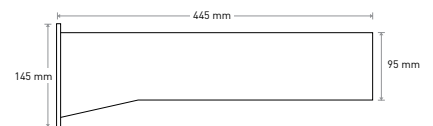

VK Emhætte model nr. 6050
til montage på væg, med aftræksrør gennem væg, og med fingertouch-betjening og 4 halogenspots.