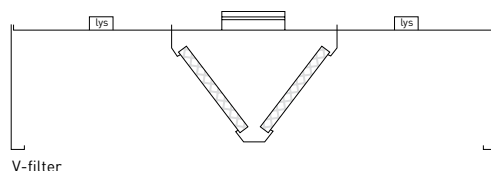

VK Emhætte model VKI

leveres med VK Planfilter eller VK Cyklonfilter og med skråstillede filter og indblæsning i frontplade. Kan også leveres med V-filter og indblæsning på begge sider. Emhætter kan ydermere leveres med komfortdyser.