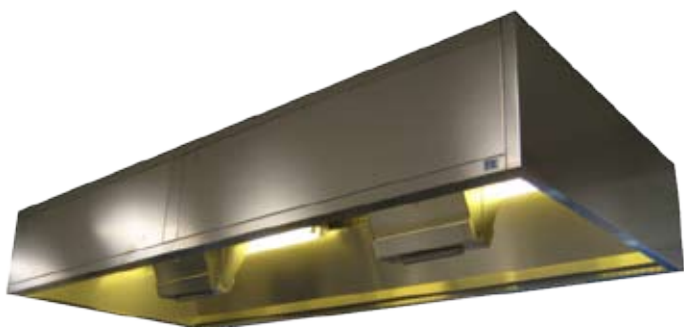

VK Emhætte model VKU

leveres med VK Planfilter eller VK Cyklonfilter og med V-filter eller skråstillede filter.