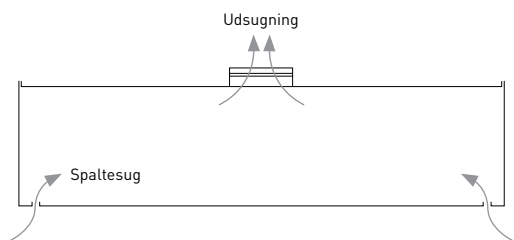

VK Emhætte model VKE

leveres som 'rent' emfang med net i tilslutning.

VK Emhætte model VKE-SP

leveres med 30mm spaltesug.