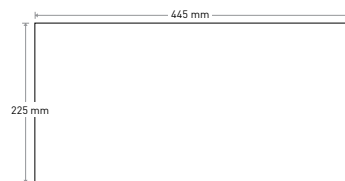

VK Emhætte model nr. 6050
til montage på væg, med aftræksrør gennem væg, og med fingertouch-betjening og 4 halogenspots.