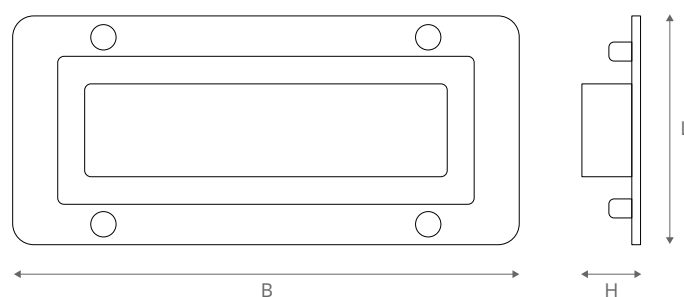

Planarmatur 5W

Planarmatur 5W anvendes til bolig-, skole- og storkøkkenemhætter. Lyskassen er udført i aluminium og fronten i rustfrit stål med matteret 4 mm glas. Armaturet kan tåle temperaturer op til 60°. Der er ingen driver, så man minimerer efterfølgende vedligehold betydeligt, derfor kræves der direkte 230 V tilslutning. Armaturet har følgende specifikationer: Lumen 710 lm, lysfarve 3000 K, klasse ip64 og Ra værdi > 80. Det overholder CE godkendelsen CE EN 60598-2-2:2012 og er LM80 testet.

Lagerføres i følgende dimensioner eller fremstilles på specialmål:

	B	L	H
Model A	155 mm	70 mm	18 mm

Plantegning