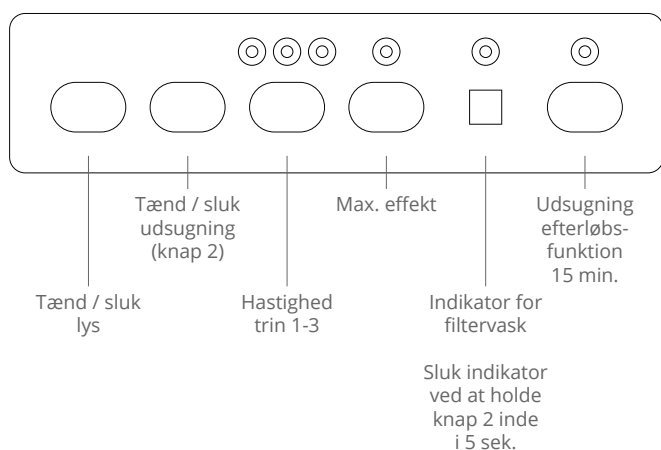

Emhættestyring

Emhættestyring anvendes til betjening af stor-køkken- eller boligemhætter. Emhættestyring indeholder printstyringsplade, fladkabel og betjeningspanel. Fladkabel fås i 1,5 m, 5 m og 10 m. Betjeningspanelet kan tilsluttes direkte på emhætte eller via panel på væg, mursten ect. Mulighed for tilkøb af printhus i børstet rustfrit stål og/eller montageplade i børstet rustfrit stål til betjeningspanel. Montagepladen kan leveres med pulverlakering i RAL-farver.

Lagerføres i følgende dimensioner eller fremstilles på specialmål:

	B	L	H
Printhus	112 mm	99 mm	56 mm
Montageplade	150 mm	44 mm	11 mm

Betjeningspanel oversigt

Printstyringsplade oversigt

Emhættestyring

Printhus, printstyringsplade, fladkabel og betjeningspanel

Printhus og montageplade

Betjeningspanel