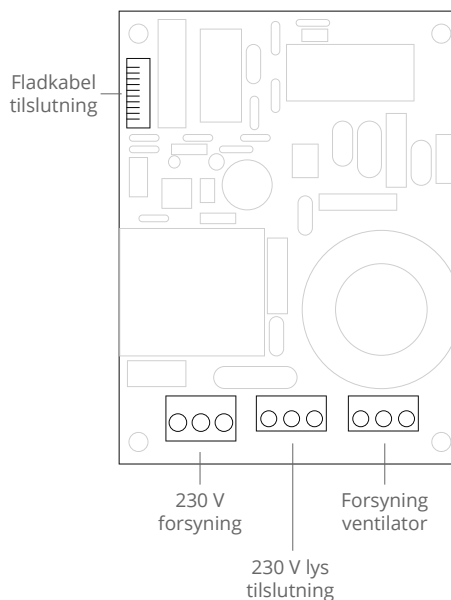

Emhættestyring

Emhættestyring anvendes til betjening af stor-køkken- eller boligemhætter. Emhættestyring indeholder printstyringsplade, fladkabel og betjeningspanel. Fladkabel fås i 1,5 m, 5 m og 10 m. Betjeningspanelet kan tilsluttes direkte på emhætte eller via panel på væg, mursten ect. Mulighed for tilkøb af printhus i børstet rustfrit stål og/eller montageplade i børstet rustfrit stål til betjeningspanel. Montagepladen kan leveres med pulverlakering i RAL-farver.

Lagerføres i følgende dimensioner eller fremstilles på specialmål:

	B	L	H
Printhus	112 mm	99 mm	56 mm
Montageplade	150 mm	44 mm	11 mm

Betjeningspanel oversigt

Printstyringsplade oversigt

Emhættestyring

Printhus, printstyringsplade, fladkabel og betjeningspanel

Printhus og montageplade

Betjeningspanel