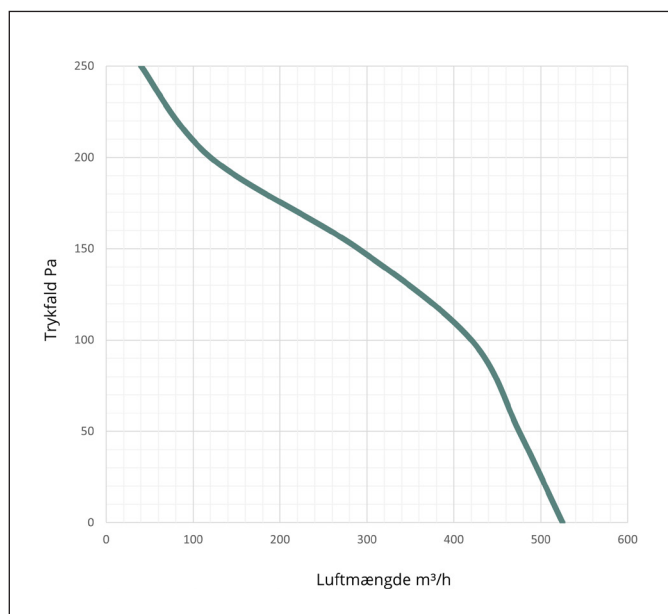

Model A, plantegning

Kanalventilator

Model A

Model A

Kanalventilator

Kapacitetskurve
Model A, Ø 125 mm

Kapacitetskurve
Model B, Ø 160 mm

Kapacitetskurve
Model C, Ø 200 mm