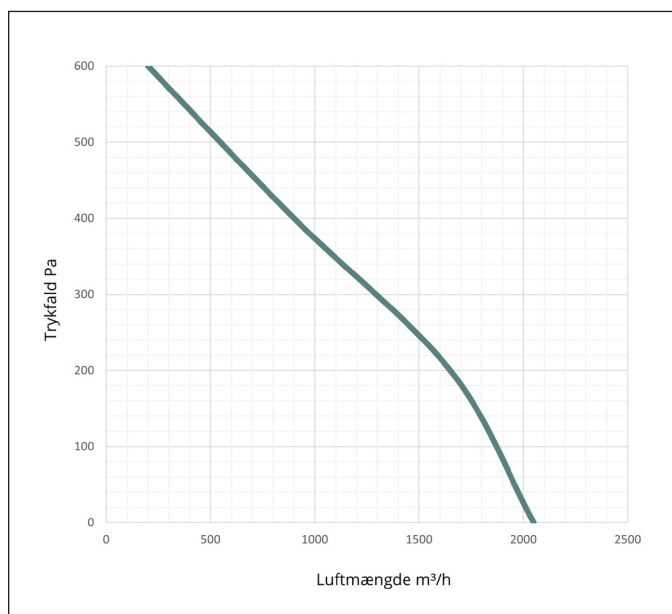

Kanalventilator

Kapacitetskurve
Model E, Ø 315 mm