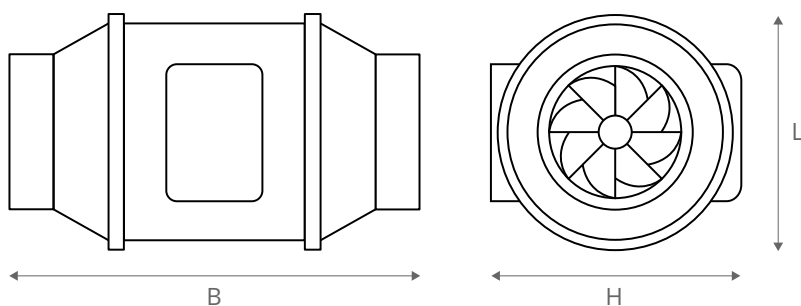

Kanalventilator

Kanalventilator anvendes til udsugning fra boligemhætter, badeværelser, omklædningsrum med flere. Ventilatoren er lavet i hård plast. Kræver 1-faset 230 V tilslutning. Leveres med løs Ø200 mm nippel.

Lagerføres i følgende dimensioner:

	B	L	H	Ø	Luftmængde	Watt	Ampere
Model A	246 mm	126 mm	190 mm	125 mm	220/280 m ³ /h	23 W	0,1 A
Model B	295 mm	185 mm	250 mm	160 mm	467/552 m ³ /h	30 W	0,13 A
Model C	296 mm	209 mm	261 mm	200 mm	830/1040 m ³ /h	76 W	0,33 A
Model D	383 mm	256 mm	320 mm	250 mm	1110/1400 m ³ /h	125 W	0,54 A
Model E	445 mm	323 mm	408 mm	315 mm	1760/2350 m ³ /h	230 W	1 A

Model A, plantegning

Kanalventilator

Model A

Model A

Kanalventilator

Kapacitetskurve
Model A, Ø 125 mm

Kapacitetskurve
Model B, Ø 160 mm

Kapacitetskurve
Model C, Ø 200 mm

Kapacitetskurve
Model D, Ø 250 mm

Kanalventilator

Kapacitetskurve
Model E, Ø 315 mm