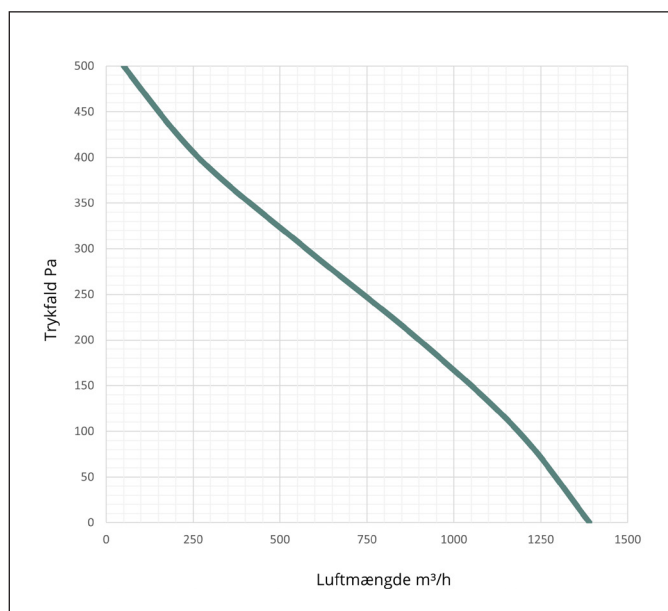

Model A, plantegning

Kanalventilator

Model A

Model A

Kanalventilator

Kapacitetskurve
Model A, Ø 125 mm

Kapacitetskurve
Model B, Ø 160 mm

Kapacitetskurve
Model C, Ø 200 mm