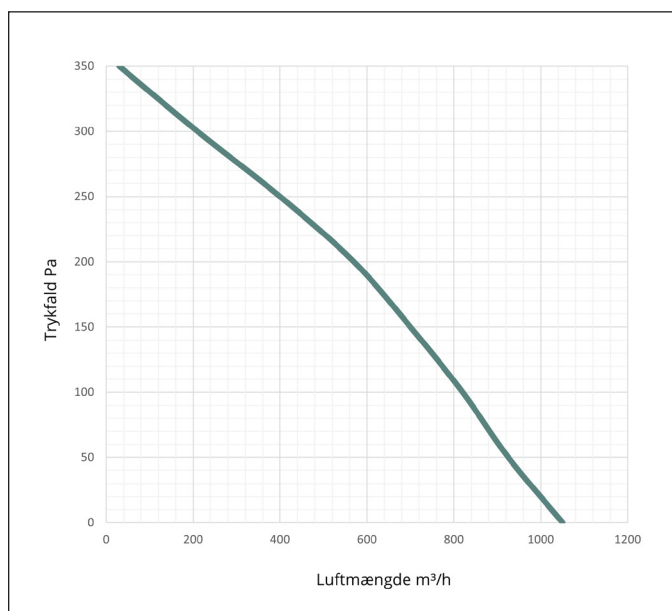

Model A, plantegning

Kanalventilator

Model A

Model A

Kanalventilator

Kapacitetskurve
Model A, Ø 125 mm

Kapacitetskurve
Model B, Ø 160 mm

Kapacitetskurve
Model C, Ø 200 mm