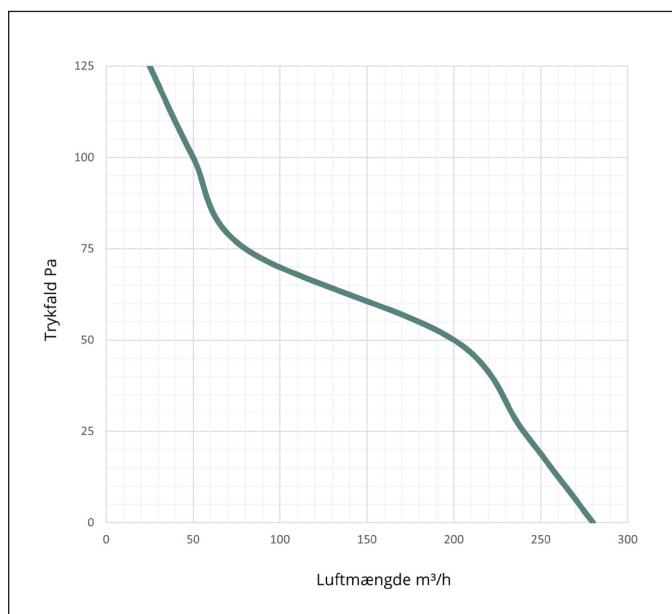

Model A, plantegning

Kanalventilator

Model A

Model A

Kanalventilator

Kapacitetskurve
Model A, Ø 125 mm

Kapacitetskurve
Model B, Ø 160 mm

Kapacitetskurve
Model C, Ø 200 mm