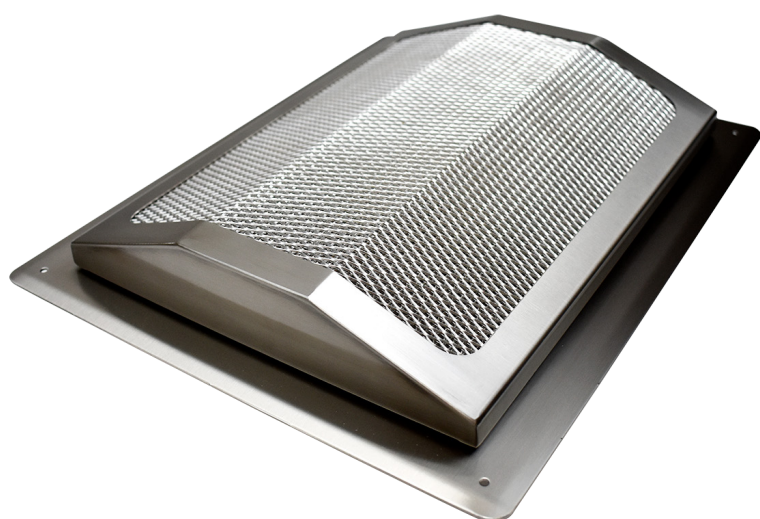

Specialfilter

Specialfilter anvendes til fedtudskilning i bolig-, skole- og storkøkkenemhætter. Filter monteres nemt med bolte eller popnitter i hvert hjørne. Filterplade leveres med Ø 160 mm tilslutning. Filter demonteres nemt for rengøring. Rammen er i rustfrit stål og filteret udføres i strækmetal i aluminium.

Lagerføres i følgende dimensioner eller fremstilles på specialmål:

	B	L	H
Samlet	345 mm	275 mm	50 mm

	B2	L2	Ø
Filteret	297 mm	225 mm	160 mm

Specialfilter

Kapacitetskurve
K-faktor 60