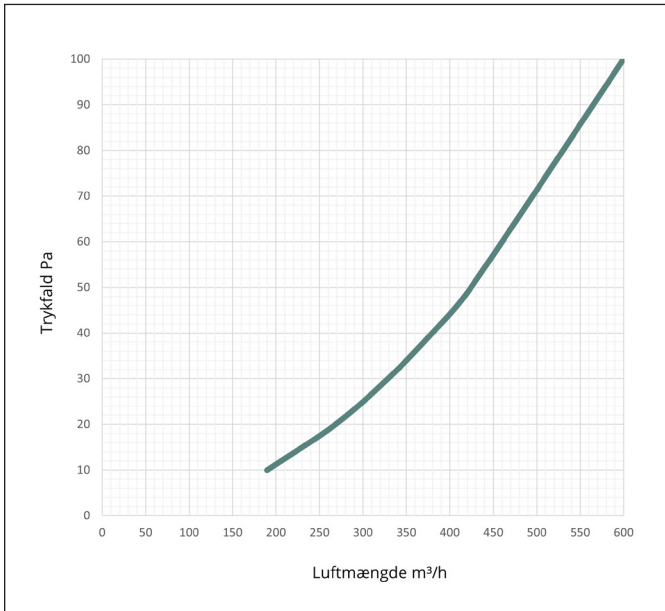

Specialfilter

Specialfilter anvendes til fedtudskilning i bolig-, skole- og storkøkkenemhætter. Filter monteres nemt med bolte eller popnitter i hvert hjørne. Filterplade leveres med Ø 160 mm tilslutning. Filter demonteres nemt for rengøring. Rammen er i rustfrit stål og filteret udføres i strækmetal i aluminium.

Lagerføres i følgende dimensioner eller fremstilles på specialmål:

	B	L	H
Samlet	345 mm	275 mm	50 mm

	B2	L2	Ø
Filteret	297 mm	225 mm	160 mm

Specialfilter

Kapacitetskurve
K-faktor 60