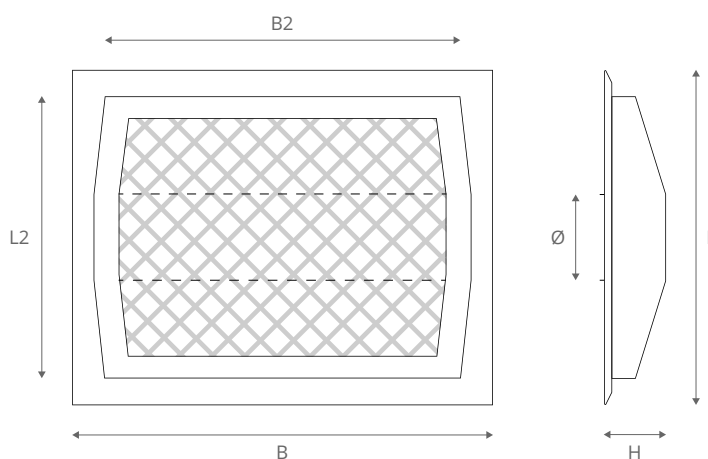

Specialfilter

Specialfilter anvendes til fedtudskilning i bolig-, skole- og storkøkkenemhætter. Filter monteres nemt med bolte eller popnitter i hvert hjørne. Filterplade leveres med Ø 160 mm tilslutning. Filter demonteres nemt for rengøring. Rammen er i rustfrit stål og filteret udføres i strækmetal i aluminium.

Lagerføres i følgende dimensioner eller fremstilles på specialmål:

	B	L	H
Samlet	345 mm	275 mm	50 mm

	B2	L2	Ø
Filteret	297 mm	225 mm	160 mm

Specialfilter

Kapacitetskurve
K-faktor 60