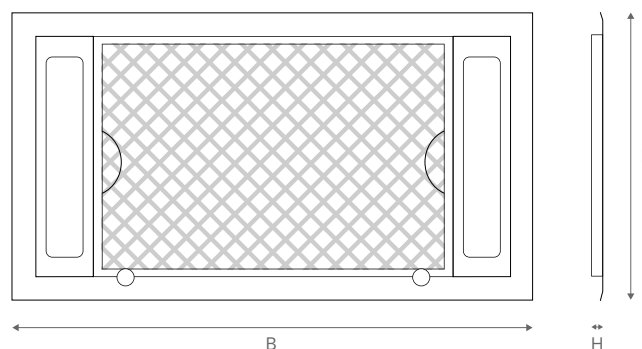

Filterramme med lys

Filterramme med lys anvendes til bolig-, skole- og storkøkkenemhætter. Filterrammen kombineres med planfilter-25 model A eller B efter ønsket størrelse.

Lyskassen på planarmaturet er udført i galvaniseret stål og fronten i rustfrit stål med matheret 4 mm glas. Armaturet kan tåle temperaturer op til 60°. Der er ingen driver, så man minimerer efterfølgende vedligehold betydeligt, derfor kræves der direkte 230 V tilslutning. Armaturet har følgende specifikationer: Effekt 7 W, lumen 980 lm, lysfarve 3200 K, klasse ip64 og Ra værdi > 80. Det overholder CE godkendelsen CE EN 60598-2-2:2012 og er LM80 testet.

Lagerføres i følgende dimensioner eller fremstilles på specialmål:

	B	L	H
Model A	728 mm	400 mm	35 mm
Model A dobbelt	1228 mm	400 mm	35 mm
Model B	728 mm	565 mm	35 mm
Model B dobbelt	1228 mm	565 mm	35 mm

Model A, plantegning

Filterramme med lys

Model A

Model A

Model A