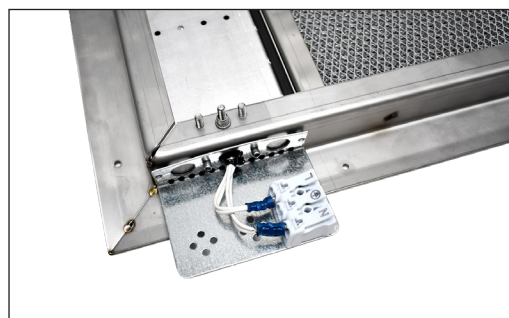

Filterramme med lys

Filterramme med lys anvendes til bolig-, skole- og storkøkkenemhætter. Filterrammen kombineres med planfilter-25 model A eller B efter ønsket størrelse.

Lyskassen på planarmaturet er udført i galvaniseret stål og fronten i rustfrit stål med matheret 4 mm glas. Armaturet kan tåle temperaturer op til 60°. Der er ingen driver, så man minimerer efterfølgende vedligehold betydeligt, derfor kræves der direkte 230 V tilslutning. Armaturet har følgende specifikationer: Effekt 7 W, lumen 980 lm, lysfarve 3200 K, klasse ip64 og Ra værdi > 80. Det overholder CE godkendelsen CE EN 60598-2-2:2012 og er LM80 testet.

Model A, plantegning

Filterramme med lys

Model A

Model A

Model A